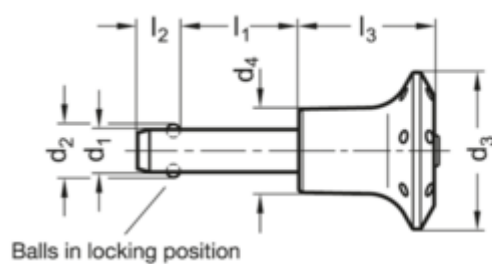

Varenummer: 201089710
 Beskrivelse: E+G
 Kuglepallås GN 113.5-16-60

Mål

Application example

d1 0.04/-0.08	= 16
d2	= 19
d3	= 42
d4	= 25
l1 +0.6	= 60
l2 ±1	= 14
l3 -0.2	= 39
Spændkraft (N)	= 155

Vægt i (g) = 183